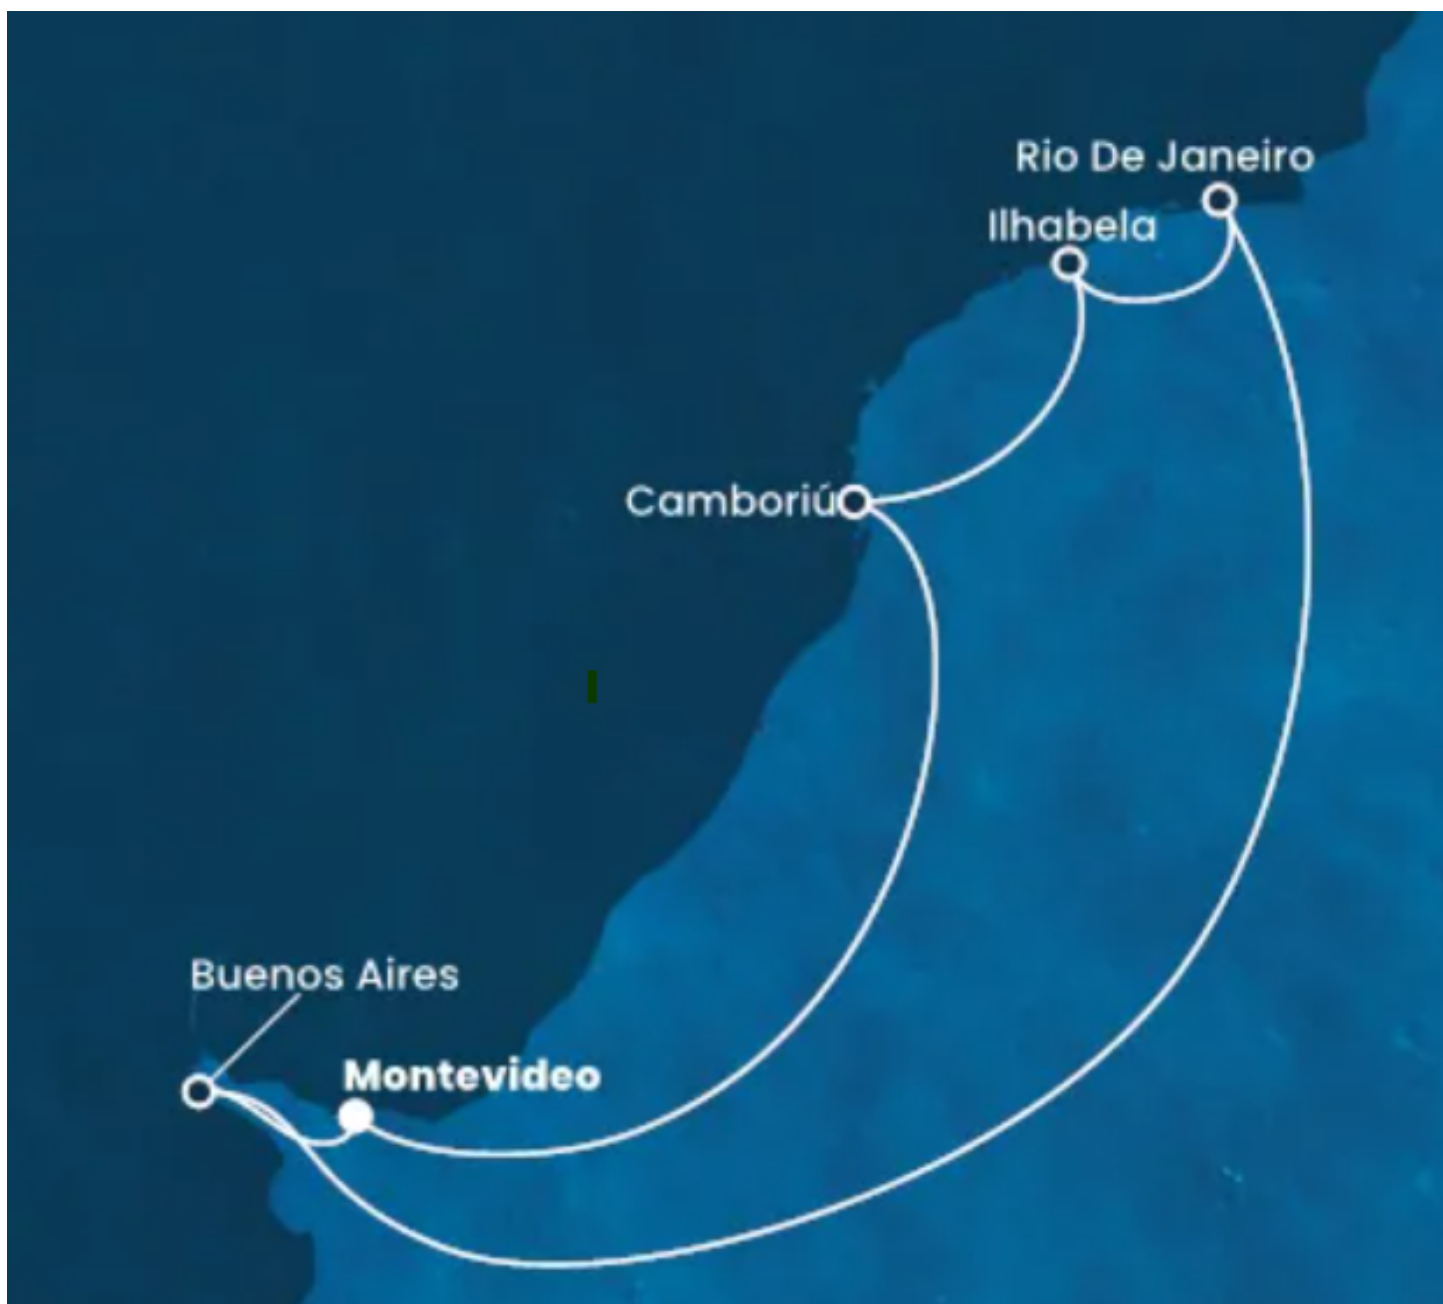

Crucero Costa Favolosa - Salida 20 de Enero 2025 - #2637

Incluye:

8 Noches Abordo De Crucero Costa Fascinosa

Actividades Y Entretenimiento A Bordo

Pension Completa

Tasas Portuarias

Tasa Migratoria

Crucero Costa Favolosa - Cabina Interna

My Cruise

Pension Completa

Single	Doble	Triple	Cuádruple	Child	Infante
N/A	USD 1166	N/A	N/A	N/A	N/A

Precios por persona en base doble

Itinerario:

Detalles del Itinerario				
Día	Fecha	Puerto	Llegada	Salida
1	04-01 sáb.	Montevideo	-	19:00
2	05-01 dom.	Buenos Aires	8:00	18:00

3	06-01 lun.	navegando entre el cielo y el mar	-	-
4	07-01 mar.	navegando entre el cielo y el mar	-	-
5	08-01 mié.	Río de Janeiro	12:00	22:00
6	09-01 jue.	Ilhabela	8:00	16:00
7	10-01 vie.	Camboriú	8:00	16:30
8	11-01 sáb.	navegando entre el cielo y el mar	-	-
9	12-01 dom.	Montevideo	9:30	-