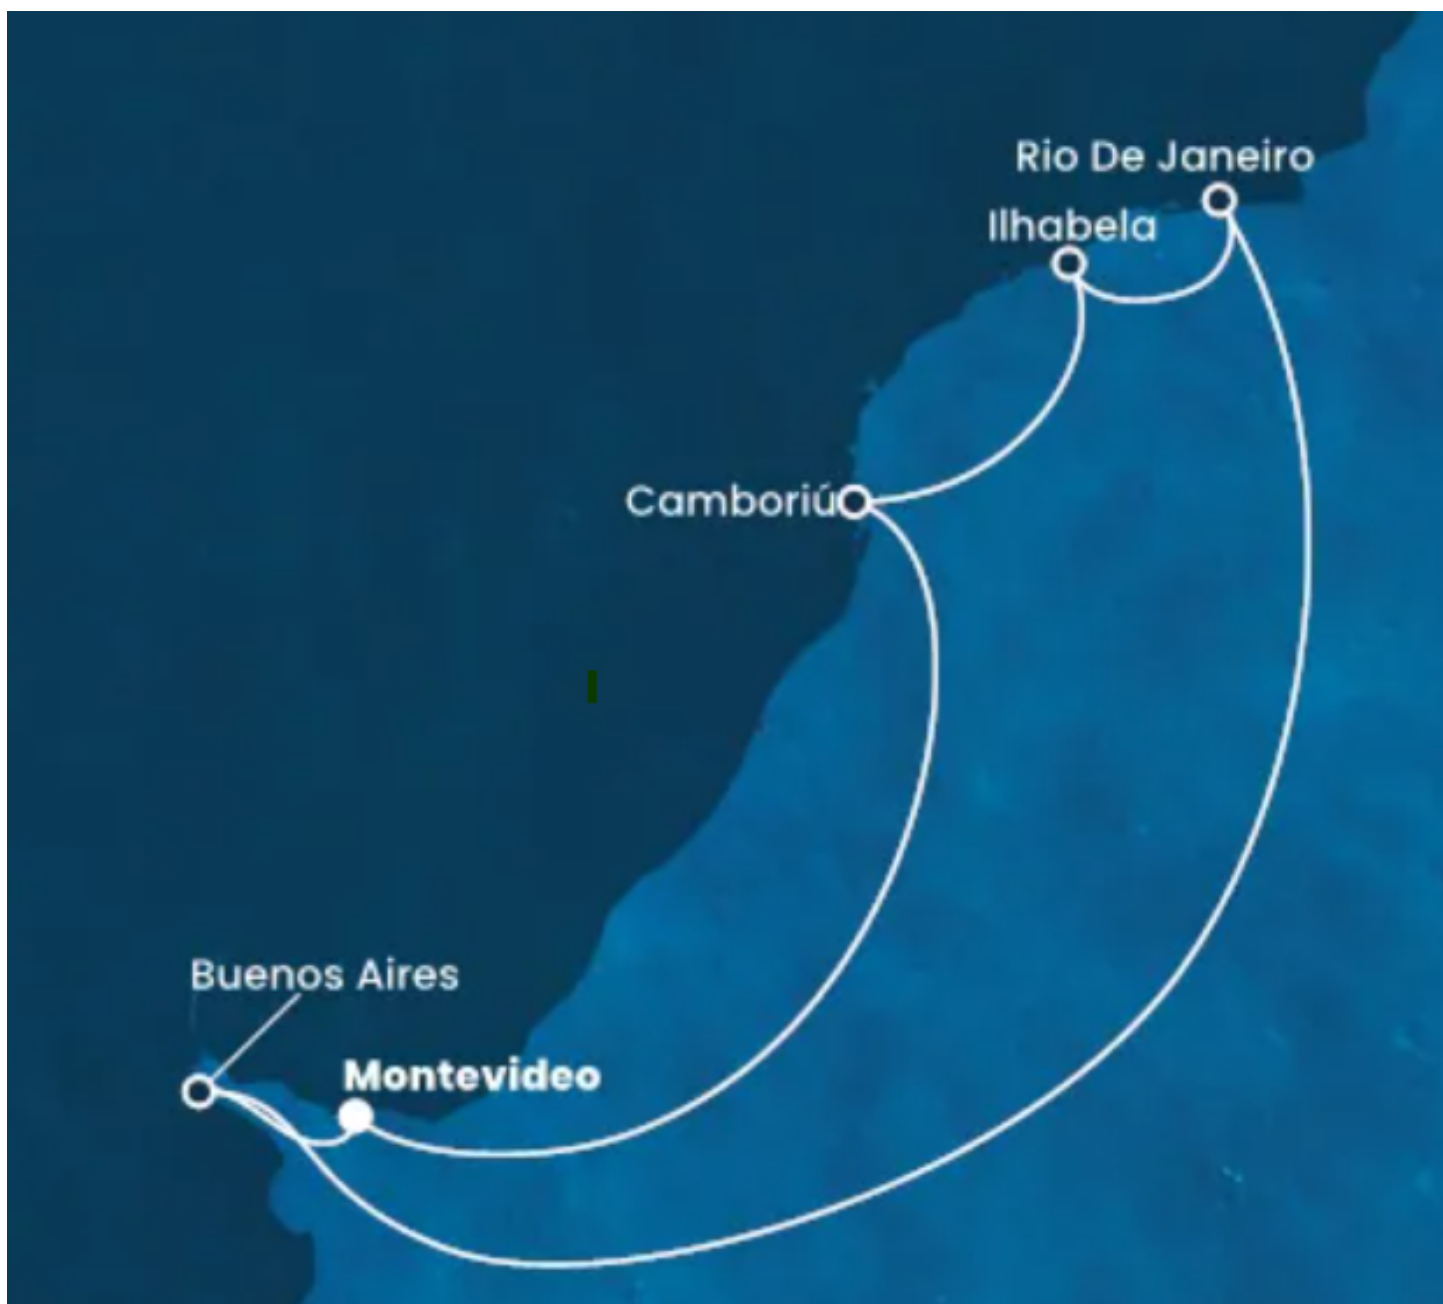

Crucero Costa Favolosa - Salida 28 de Enero 2025 - #2640

Incluye:

8 Noches Abordo De Crucero Costa Fascinosa

Actividades Y Entretenimiento A Bordo

Pension Completa

Tasas Portuarias

Tasa Migratoria

Crucero Costa Favolosa - Cabina Interna

My Cruise

Pension Completa

Single	Doble	Triple	Cuádruple	Child	Infante
N/A	USD 1117	N/A	N/A	N/A	N/A

Precios por persona en base doble

Itinerario:

Detalles del Itinerario				
Día	Fecha	Puerto	Llegada	Salida
1	04-01 sáb.	Montevideo	-	19:00
2	05-01 dom.	Buenos Aires	8:00	18:00

3	06-01 lun.	navegando entre el cielo y el mar	-	-
4	07-01 mar.	navegando entre el cielo y el mar	-	-
5	08-01 mié.	Río de Janeiro	12:00	22:00
6	09-01 jue.	Ilhabela	8:00	16:00
7	10-01 vie.	Camboriú	8:00	16:30
8	11-01 sáb.	navegando entre el cielo y el mar	-	-
9	12-01 dom.	Montevideo	9:30	-