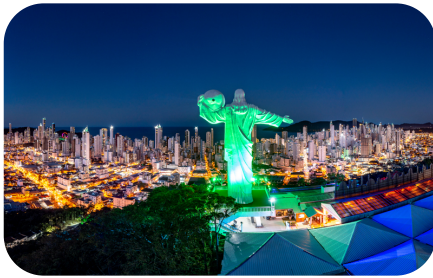

CAMBORIU MAGIA & DIVERSIÓN - #689

Incluye:

- Bus Semicama Montevideo / Camboriu / Montevideo
- Coordinador Acompañante
- Seguro Medico 40 K Mtur (Covid)
- Servicio En Ruta
- 5 Noches De Alojamiento Con Desayuno E Impuestos Incluidos
- Telesferico Para Visitar Playa Laranjeiras
- Visita Playa Itapema
- Paseo En Barco Porto Bello
- 5 Cenas Buffet Servidas En Restaurante
- Ascenso Cristo Luz